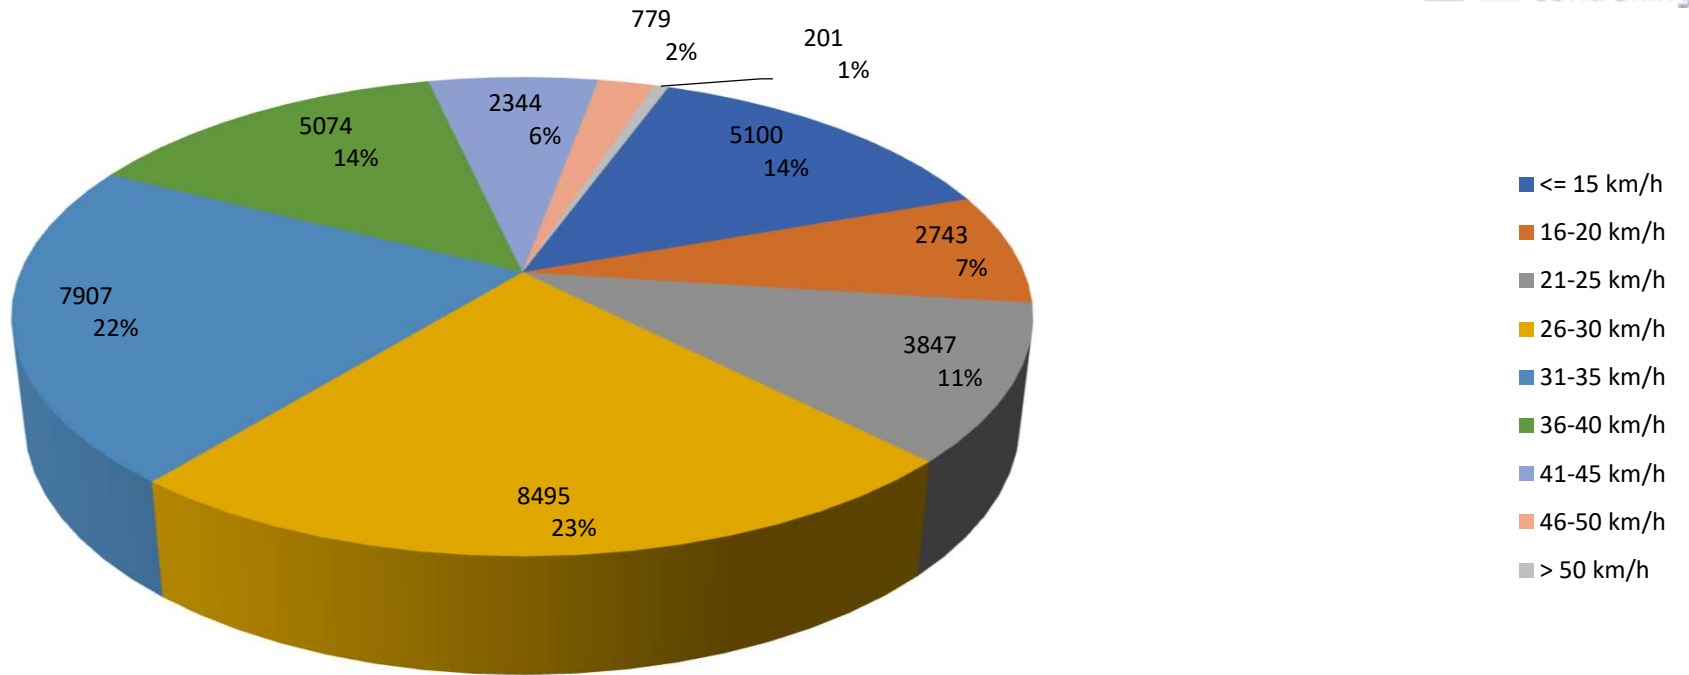

Verteilung Geschwindigkeit

Auswertzeit	Donnerstag, 22. Juni 2023,11:00 - Donnerstag, 29. Juni 2023,11:00					
Tempolimit	30 km/h	Werte	Fahrzeuge	Vd[km/h]	Vmax[km/h]	V85 [km/h]
DTV	615	36490	4307	28	98	38
DJV	224475					
Fahrtrichtung	Ankommend					
Bearbeiter:	Sina Fries					
Kommentar:						
Messort:	Heinrich-Wich-Str. ggü. Edeka					
Ankommende Fahrzeuge Richtung:	Kindergarten					
Abfahrende Fahrzeuge Richtung:						