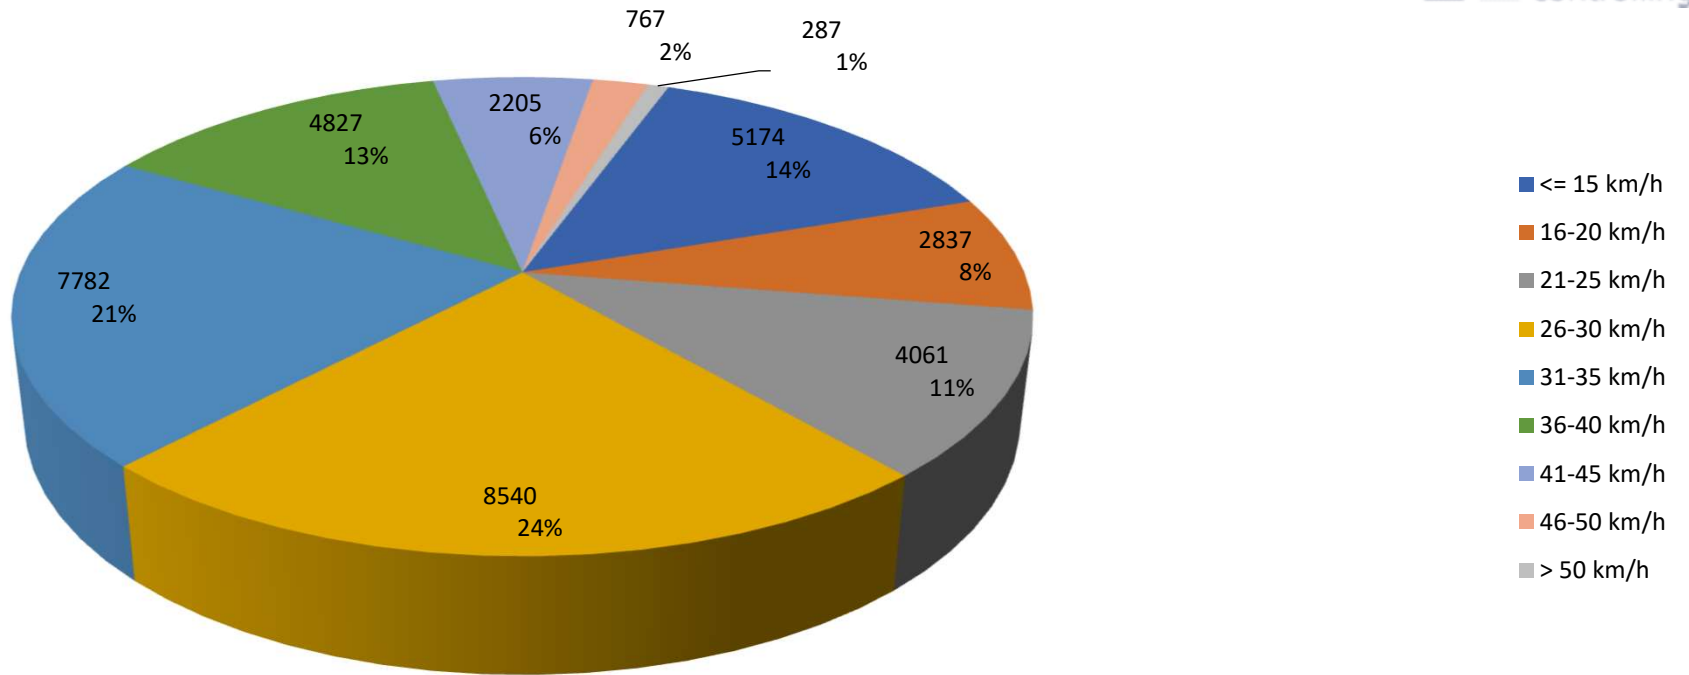

Verteilung Geschwindigkeit

Auswertzeit	Donnerstag, 15. Juni 2023,11:00 - Donnerstag, 22. Juni 2023,11:00					
Tempolimit	30 km/h	Werte	Fahrzeuge	Vd[km/h]	Vmax[km/h]	V85 [km/h]
DTV	611	36480	4275	28	79	38
DJV	223015					
Fahrtrichtung	Ankommend					
Bearbeiter:	Sina Fries					
Kommentar:						
Messort:	Heinrich-Wich-Str. ggü. Edeka					
Ankommende Fahrzeuge Richtung:	Kindergarten					
Abfahrende Fahrzeuge Richtung:						