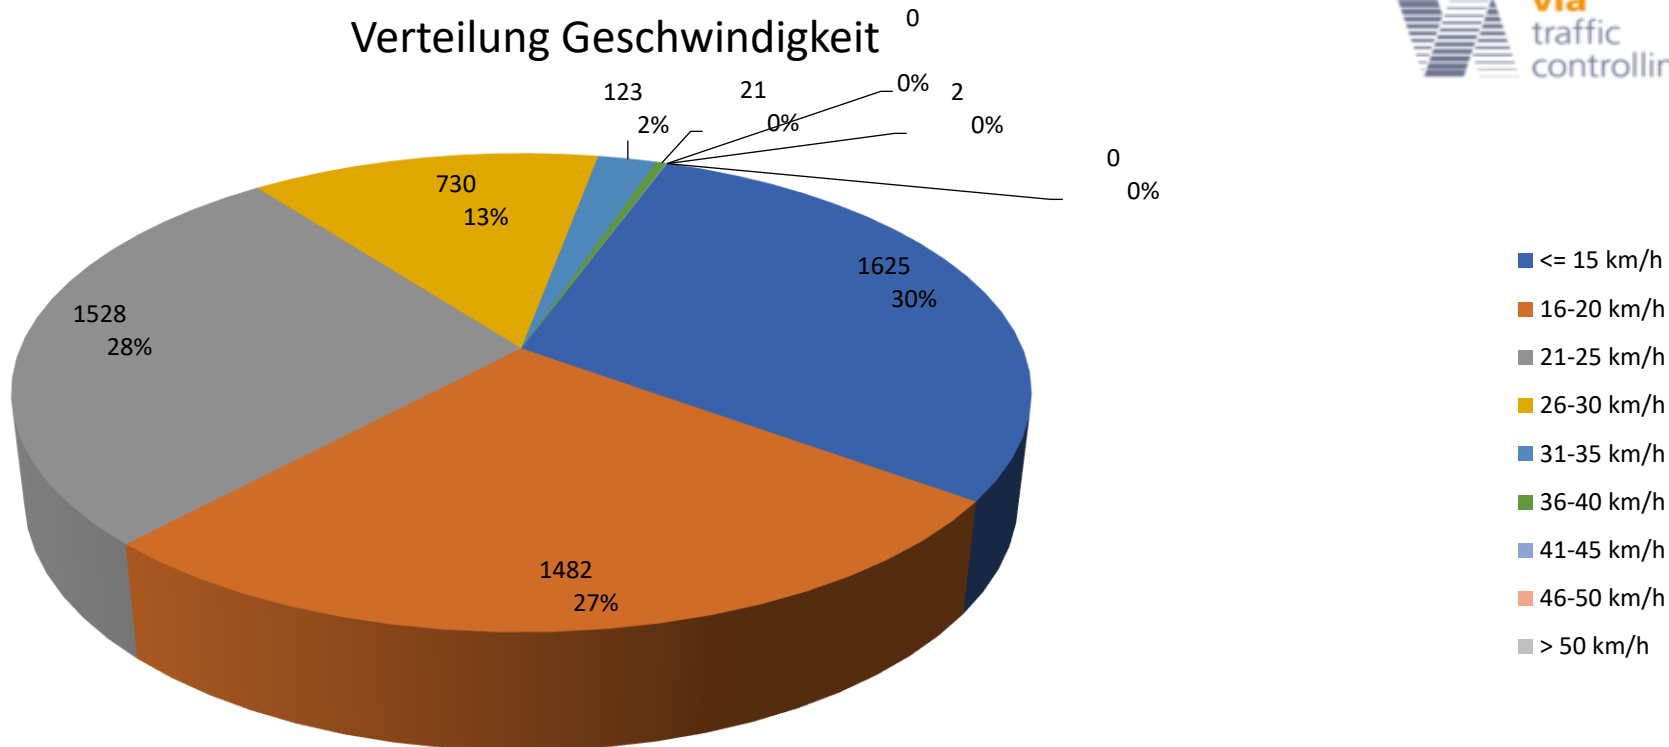

Verteilung Geschwindigkeit

Auswertezeit	Freitag, 15. September 2023,12:00 - Freitag, 22. September 2023,11:30					
Tempolimit	30 km/h	Werte	Fahrzeuge	Vd[km/h]	Vmax[km/h]	V85 [km/h]
DTV	70	5511	486	19	44	26
DJV	25550					
Fahrtrichtung	Ankommend					
Bearbeiter:	Sina Fries					
Kommentar:						
Messort:	Erlenstr. vor Schule					
Ankommende Fahrzeuge Richtung:	Mittelweg					
Abfahrende Fahrzeuge Richtung:						