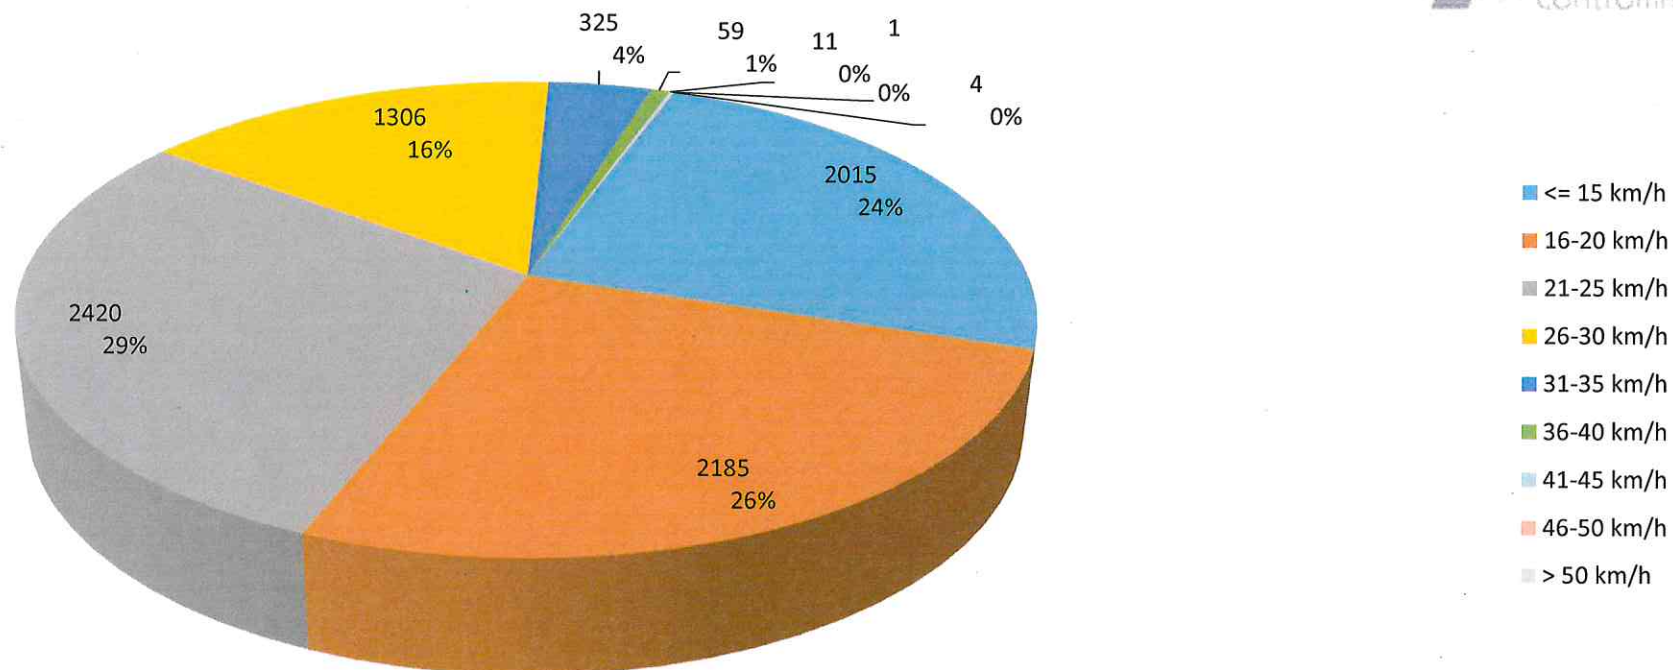

Verteilung Geschwindigkeit

Auswertzeit	Freitag, 16. September 2022,12:30 - Freitag, 23. September 2022,16:00					
Tempolimit	30 km/h	Werte	Fahrzeuge	Vd[km/h]	Vmax[km/h]	V85 [km/h]
		8326	723	20	54	27
DTV	101					
DJV	36865					
Fahrtrichtung	Ankommend					
Bearbeiter:	Sina Fries					
Kommentar:						
Messort:	Erlenstr. Grundschule					
Ankommende Fahrzeuge Richtung:	Mittelweg					
Abfahrende Fahrzeuge Richtung:						