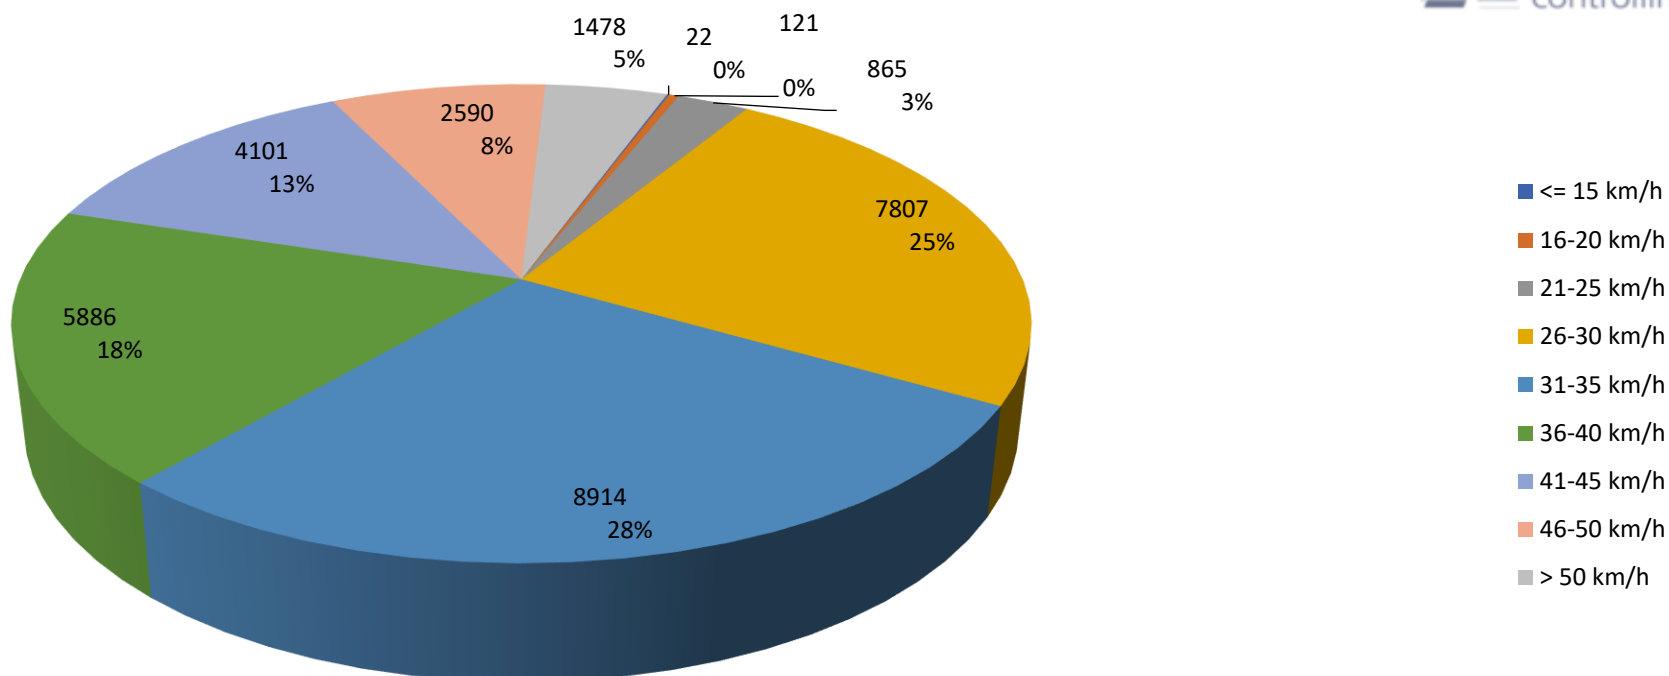

## Verteilung Geschwindigkeit

<b>Auswertezeit</b>	Freitag, 4. August 2023,10:00 - Freitag, 11. August 2023,12:00					
<b>Tempolimit</b>	30 km/h	<b>Werte</b>	<b>Fahrzeuge</b>	<b>Vd[km/h]</b>	<b>Vmax[km/h]</b>	<b>V85 [km/h]</b>
<b>DTV</b>	672	31784	4759	36	85	45
<b>DJV</b>	245280					
<b>Fahrtrichtung</b>	Ankommend					
<b>Bearbeiter:</b>	Sina Fries					
<b>Kommentar:</b>						
<b>Messort:</b>	Bierweg (Manfred-Horndasch-W.)					
<b>Ankommende Fahrzeuge Richtung:</b>	Talstr.					
<b>Abfahrende Fahrzeuge Richtung:</b>						