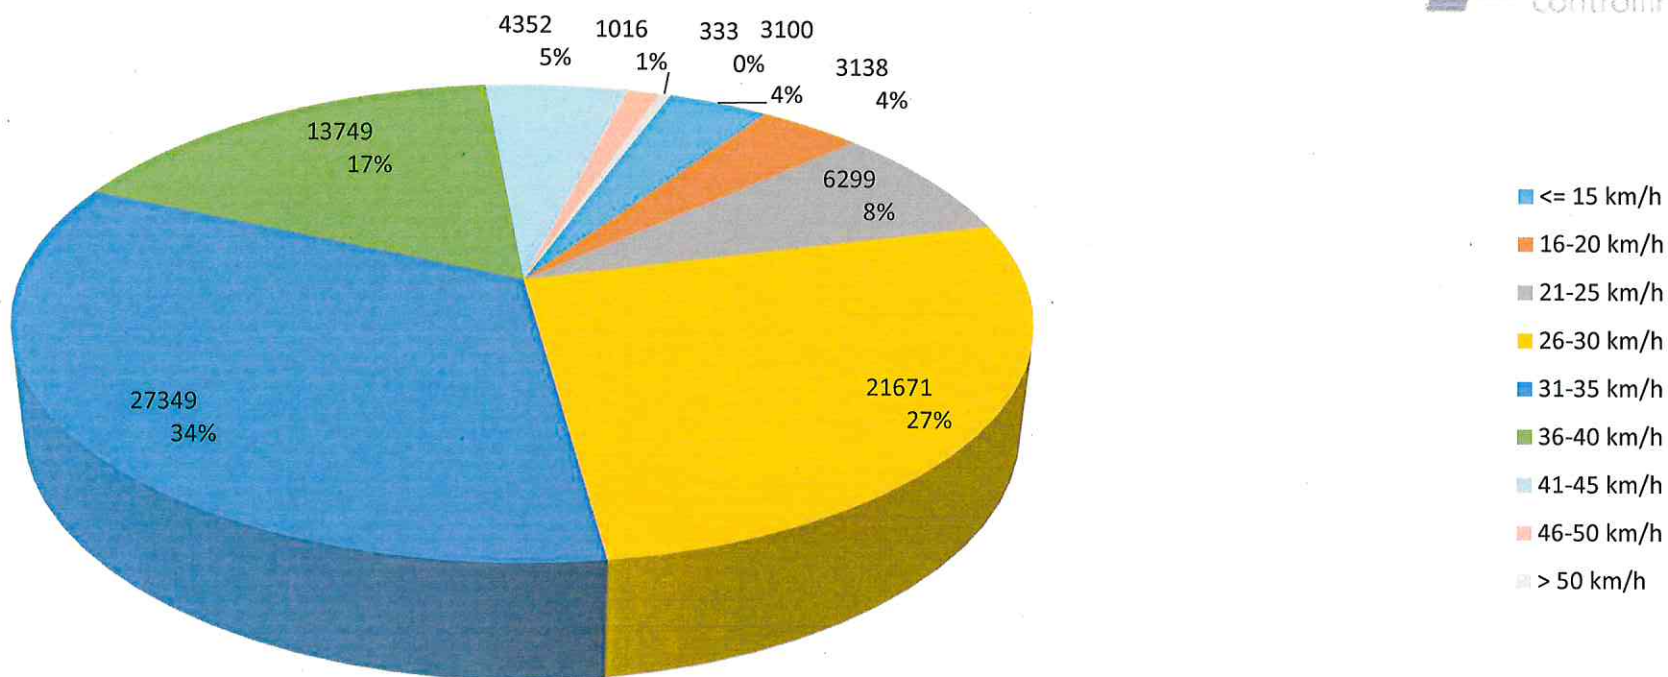

Verteilung Geschwindigkeit

Auswertezeit	Mittwoch, 13. Juli 2022,14:00 - Mittwoch, 20. Juli 2022,12:00					
Tempolimit	30 km/h	Werte	Fahrzeuge	Vd[km/h]	Vmax[km/h]	V85 [km/h]
DTV	1518	81007	10502	31	94	38
DJV	554070					
Fahrtrichtung	Ankommend					
Bearbeiter:	Sina Fries					
Kommentar:	Sperrung Rangaustr.					
Messort:	Bierweg 25b					
Ankommende Fahrzeuge Richtung:	Raubersrieder Weg					
Abfahrende Fahrzeuge Richtung:						