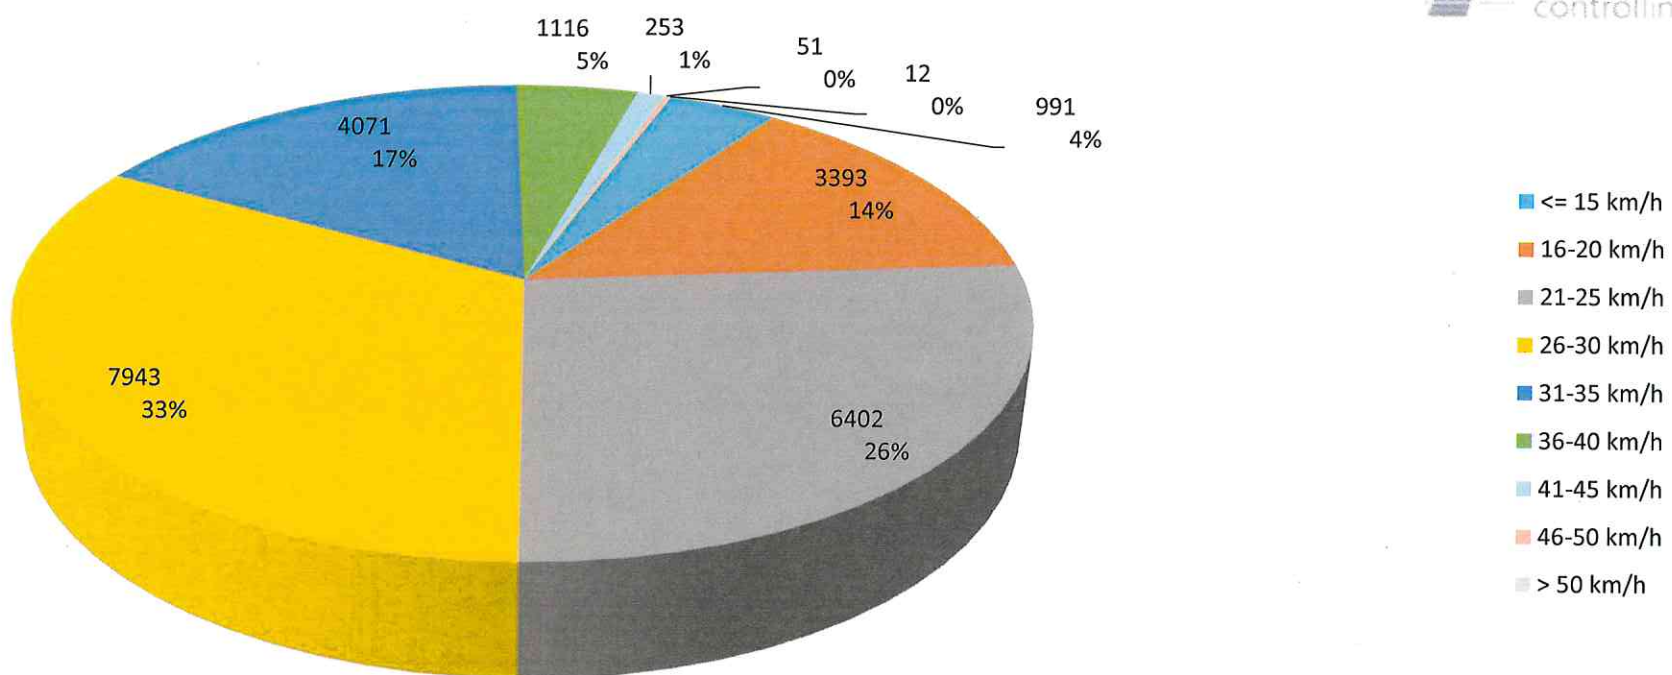

# Verteilung Geschwindigkeit

<b>Auswertezeit</b>	Freitag, 23. September 2022,12:30 - Freitag, 30. September 2022,11:30					
<b>Tempolimit</b>	30 km/h	<b>Werte</b>	<b>Fahrzeuge</b>	<b>Vd[km/h]</b>	<b>Vmax[km/h]</b>	<b>V85 [km/h]</b>
<b>DTV</b>	384	24232	2671	26	58	32
<b>DJV</b>	140160					
<b>Fahrtrichtung</b>	Ankommend					
<b>Bearbeiter:</b>	Sina Fries					
<b>Kommentar:</b>	Nähe Grundschule					
<b>Messort:</b>	Alte Salzstr. 14					
<b>Ankommende Fahrzeuge Richtung:</b>	St 2239					
<b>Abfahrende Fahrzeuge Richtung:</b>						