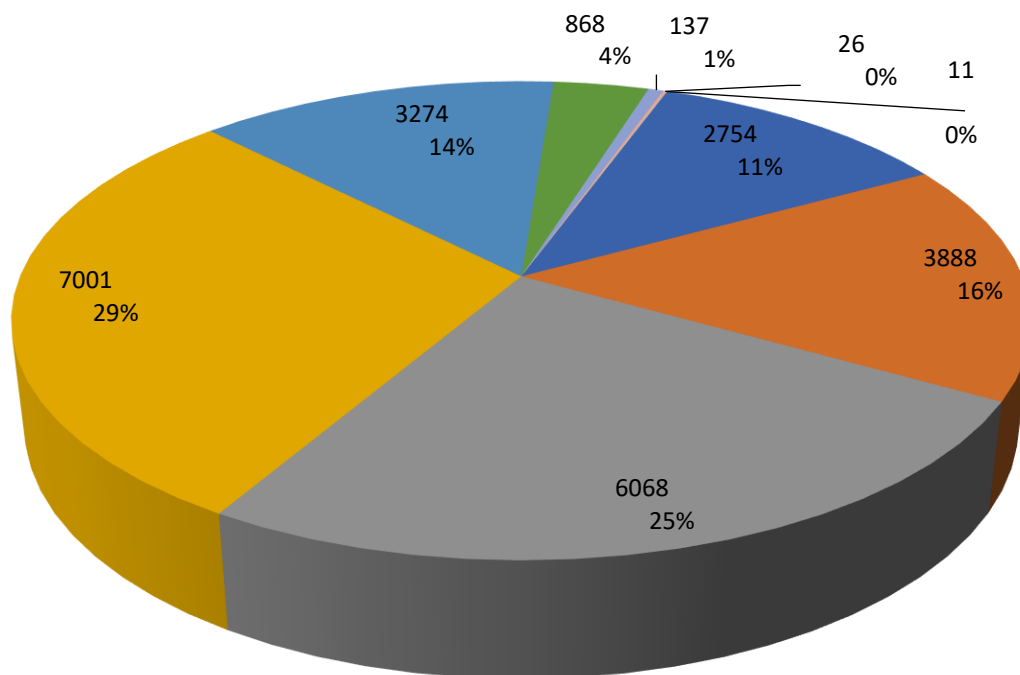

Verteilung Geschwindigkeit

- <= 15 km/h
- 16-20 km/h
- 21-25 km/h
- 26-30 km/h
- 31-35 km/h
- 36-40 km/h
- 41-45 km/h
- 46-50 km/h
- > 50 km/h

Auswertezeit	Montag, 11. September 2023,12:00 - Freitag, 15. September 2023,12:00					
Tempolimit	30 km/h	Werte	Fahrzeuge	Vd[km/h]	Vmax[km/h]	V85 [km/h]
DTV	612	24027	2450	24	61	31
DJV	223380					
Fahrtrichtung	Ankommend					
Bearbeiter:	Sina Fries					
Kommentar:						
Messort:	Alte Salzstr. 14					
Ankommende Fahrzeuge Richtung:	St 2239					
Abfahrende Fahrzeuge Richtung:						