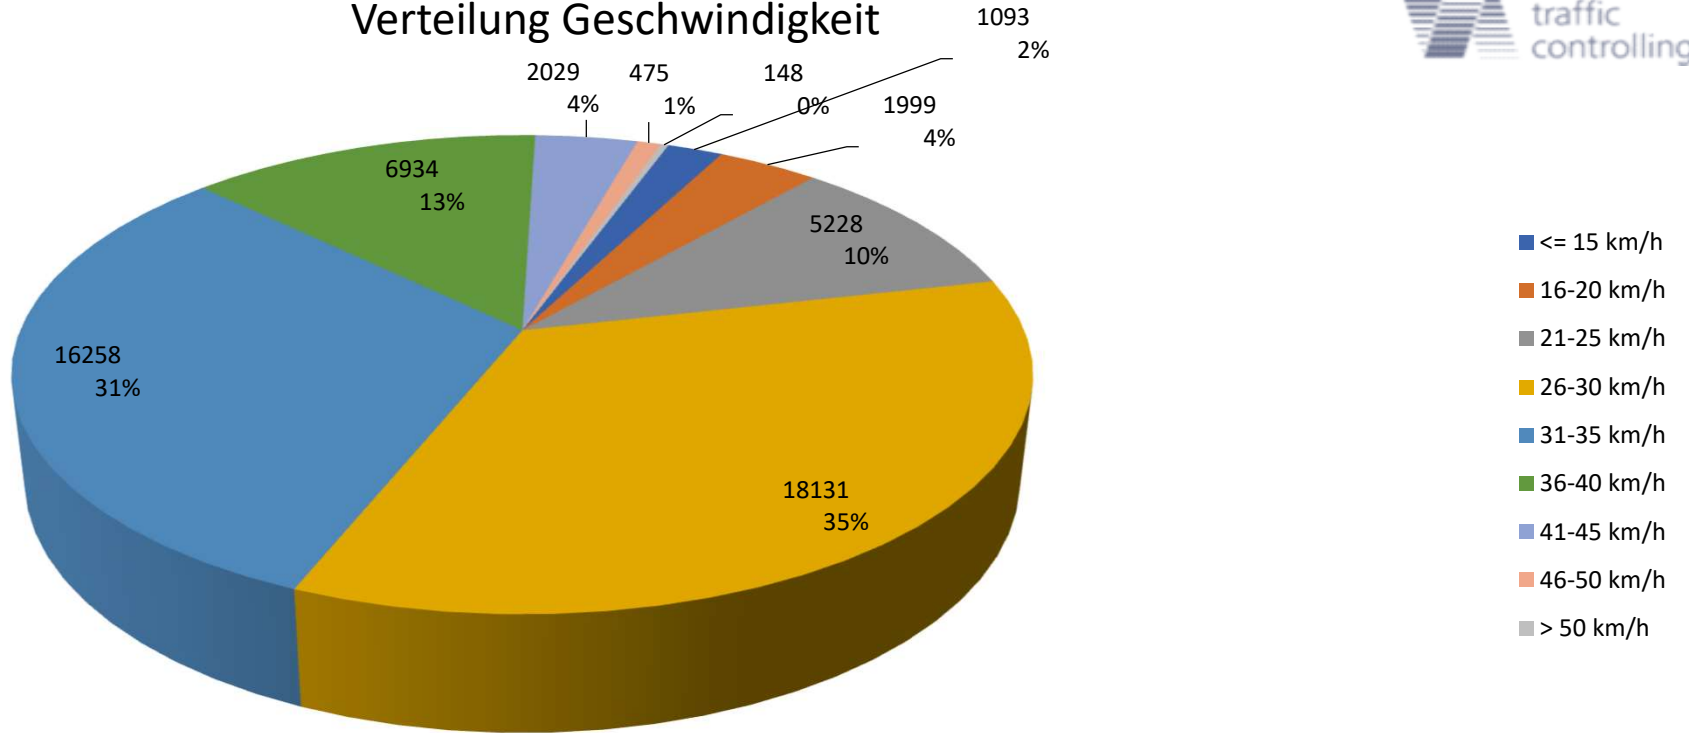

Verteilung Geschwindigkeit

Auswertzeit Donnerstag, 8. Juni 2023,11:00 - Donnerstag, 15. Juni 2023,11:00						
Tempolimit	30 km/h	Werte	Fahrzeuge	Vd[km/h]	Vmax[km/h]	V85 [km/h]
DTV	950	52295	6653	31	79	36
DJV	346750					
Fahrtrichtung	Ankommend					
Bearbeiter:	Sina Fries					
Kommentar:						
Messort:	Alte Salzstr. 10					
Ankommende Fahrzeuge Richtung:	Kanal					
Abfahrende Fahrzeuge Richtung:						