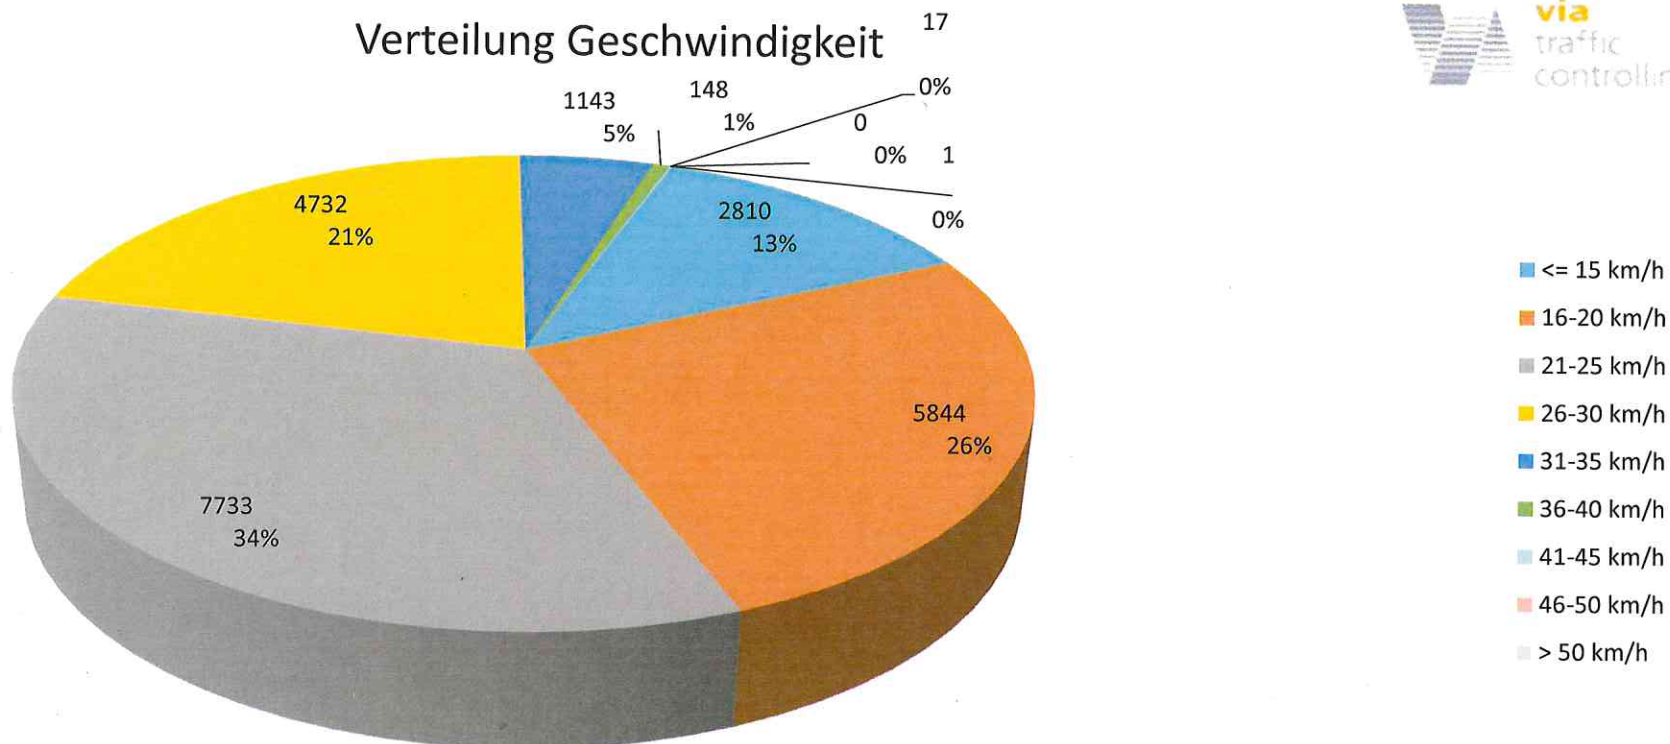

Verteilung Geschwindigkeit

Auswertezeit	Freitag, 9. September 2022,12:30 - Freitag, 16. September 2022,16:30					
Tempolimit	30 km/h	Werte	Fahrzeuge	Vd[km/h]	Vmax[km/h]	V85 [km/h]
DTV	290	22428	2076	22	51	28
DJV	105850					
Fahrtrichtung	Ankommend					
Bearbeiter:	Sina Fries					
Kommentar:						
Messort:	Allerheiligenweg Schule					
Ankommende Fahrzeuge Richtung:	Kindergarten					
Abfahrende Fahrzeuge Richtung:						